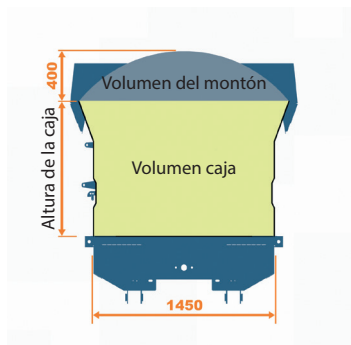

Una solución se presenta para los agricultores que buscan un esparcidor de gran calidad con dimensiones compactas: el último de la gama TORNADO3 JOSKIN, el T5011/11V.

Este esparcidor es más corto: la longitud de caja delantera de la puerta se reduce a 5,00 m, lo que facilita considerablemente las maniobras y lo hace particularmente bien adaptado a los caminos estrechos que atraviesan las regiones rurales.

Su altura de caja contenida a 1,13 m le confiere también un centro de gravedad muy bajo. Para un volumen delante de puerta de casi 11 m<sup>3</sup>, el esparcidor dispone de dimensiones perfectas.

Se beneficia también de las mismas ventajas y del mismo cuidado dedicado a la concepción y a la fabricación que los otros esparcidores TORNADO3 :

- alta resistencia al desgaste (caja de acero HLE 550) ;
- calidad de fabricación estandarizada profesional;
- vehículo corto y compacto para ofrecer un centro de gravedad bajo;
- muy buena manejabilidad;
- peso en vacío reducido ;
- buena visibilidad de la caja desde la cabina;
- muy alta calidad de esparcimiento y de desmenuzamiento;
- esparcidores verticales sobre tubos anchos (219 mm) muy resistentes con acoplamientos elásticos;
- velocidad de rotación de los cilindros: 445 r/min.

**CONTACTO : Alexandre VOISIN - Ets JOSKIN s.a. - rue de Wergifosse 39 – 4630 Soumagne**  
Tel : +32 4 377 35 45 - Fax : +32 4 377 10 15 - E-mail : alexandre.voisin@joskin.com

Ref.	Modelo	Carga útil en el campo (T)	Dimensiones interiores de la caja (m)				Volumen caja delante de la puerta (m <sup>3</sup> )	Volumen de estiércol delante de la puerta (m <sup>3</sup> )	Volumen de estiércol hasta los cilindros (m <sup>3</sup> )	Eje : □ (mm) - vías (mm) - bulones	Frenos
			Longitud delante de la puerta	Longitud hasta los cilindros	Ancho	Altura					
4972	T5011/11V	12	5,00	5,50	1,45	1,13	8,60	10,80	12,00	ADR 130x2100-10G	406 x 120